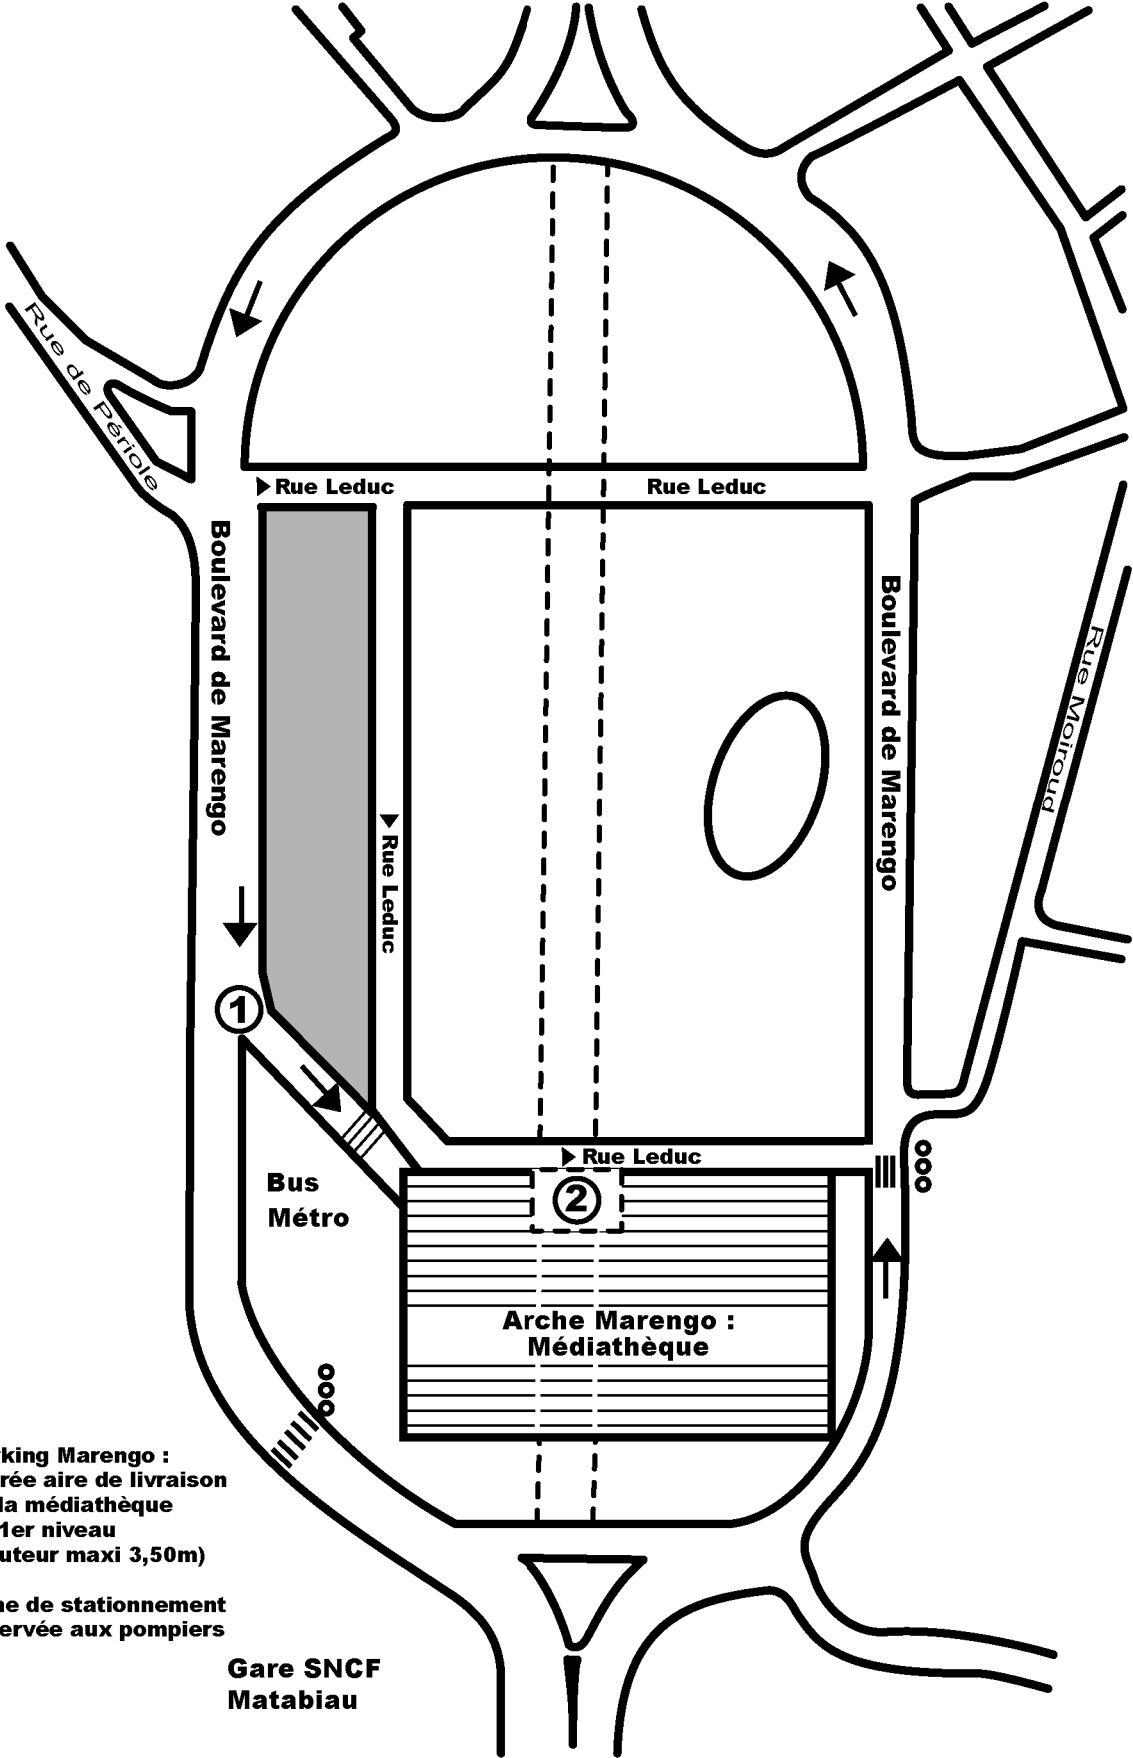

# Plan d'accès des livraisons à la Médiathèque José Cabanis

(PC sécurité : tel 05 62 27 68 64)

Vers Jolimont

① Parking Marengo :  
entrée aire de livraison  
de la médiathèque  
au 1er niveau  
(hauteur maxi 3,50m)

② Zone de stationnement  
réservée aux pompiers

Gare SNCF  
Matabiau

Vers centre ville  
(allée Jean Jaurés)